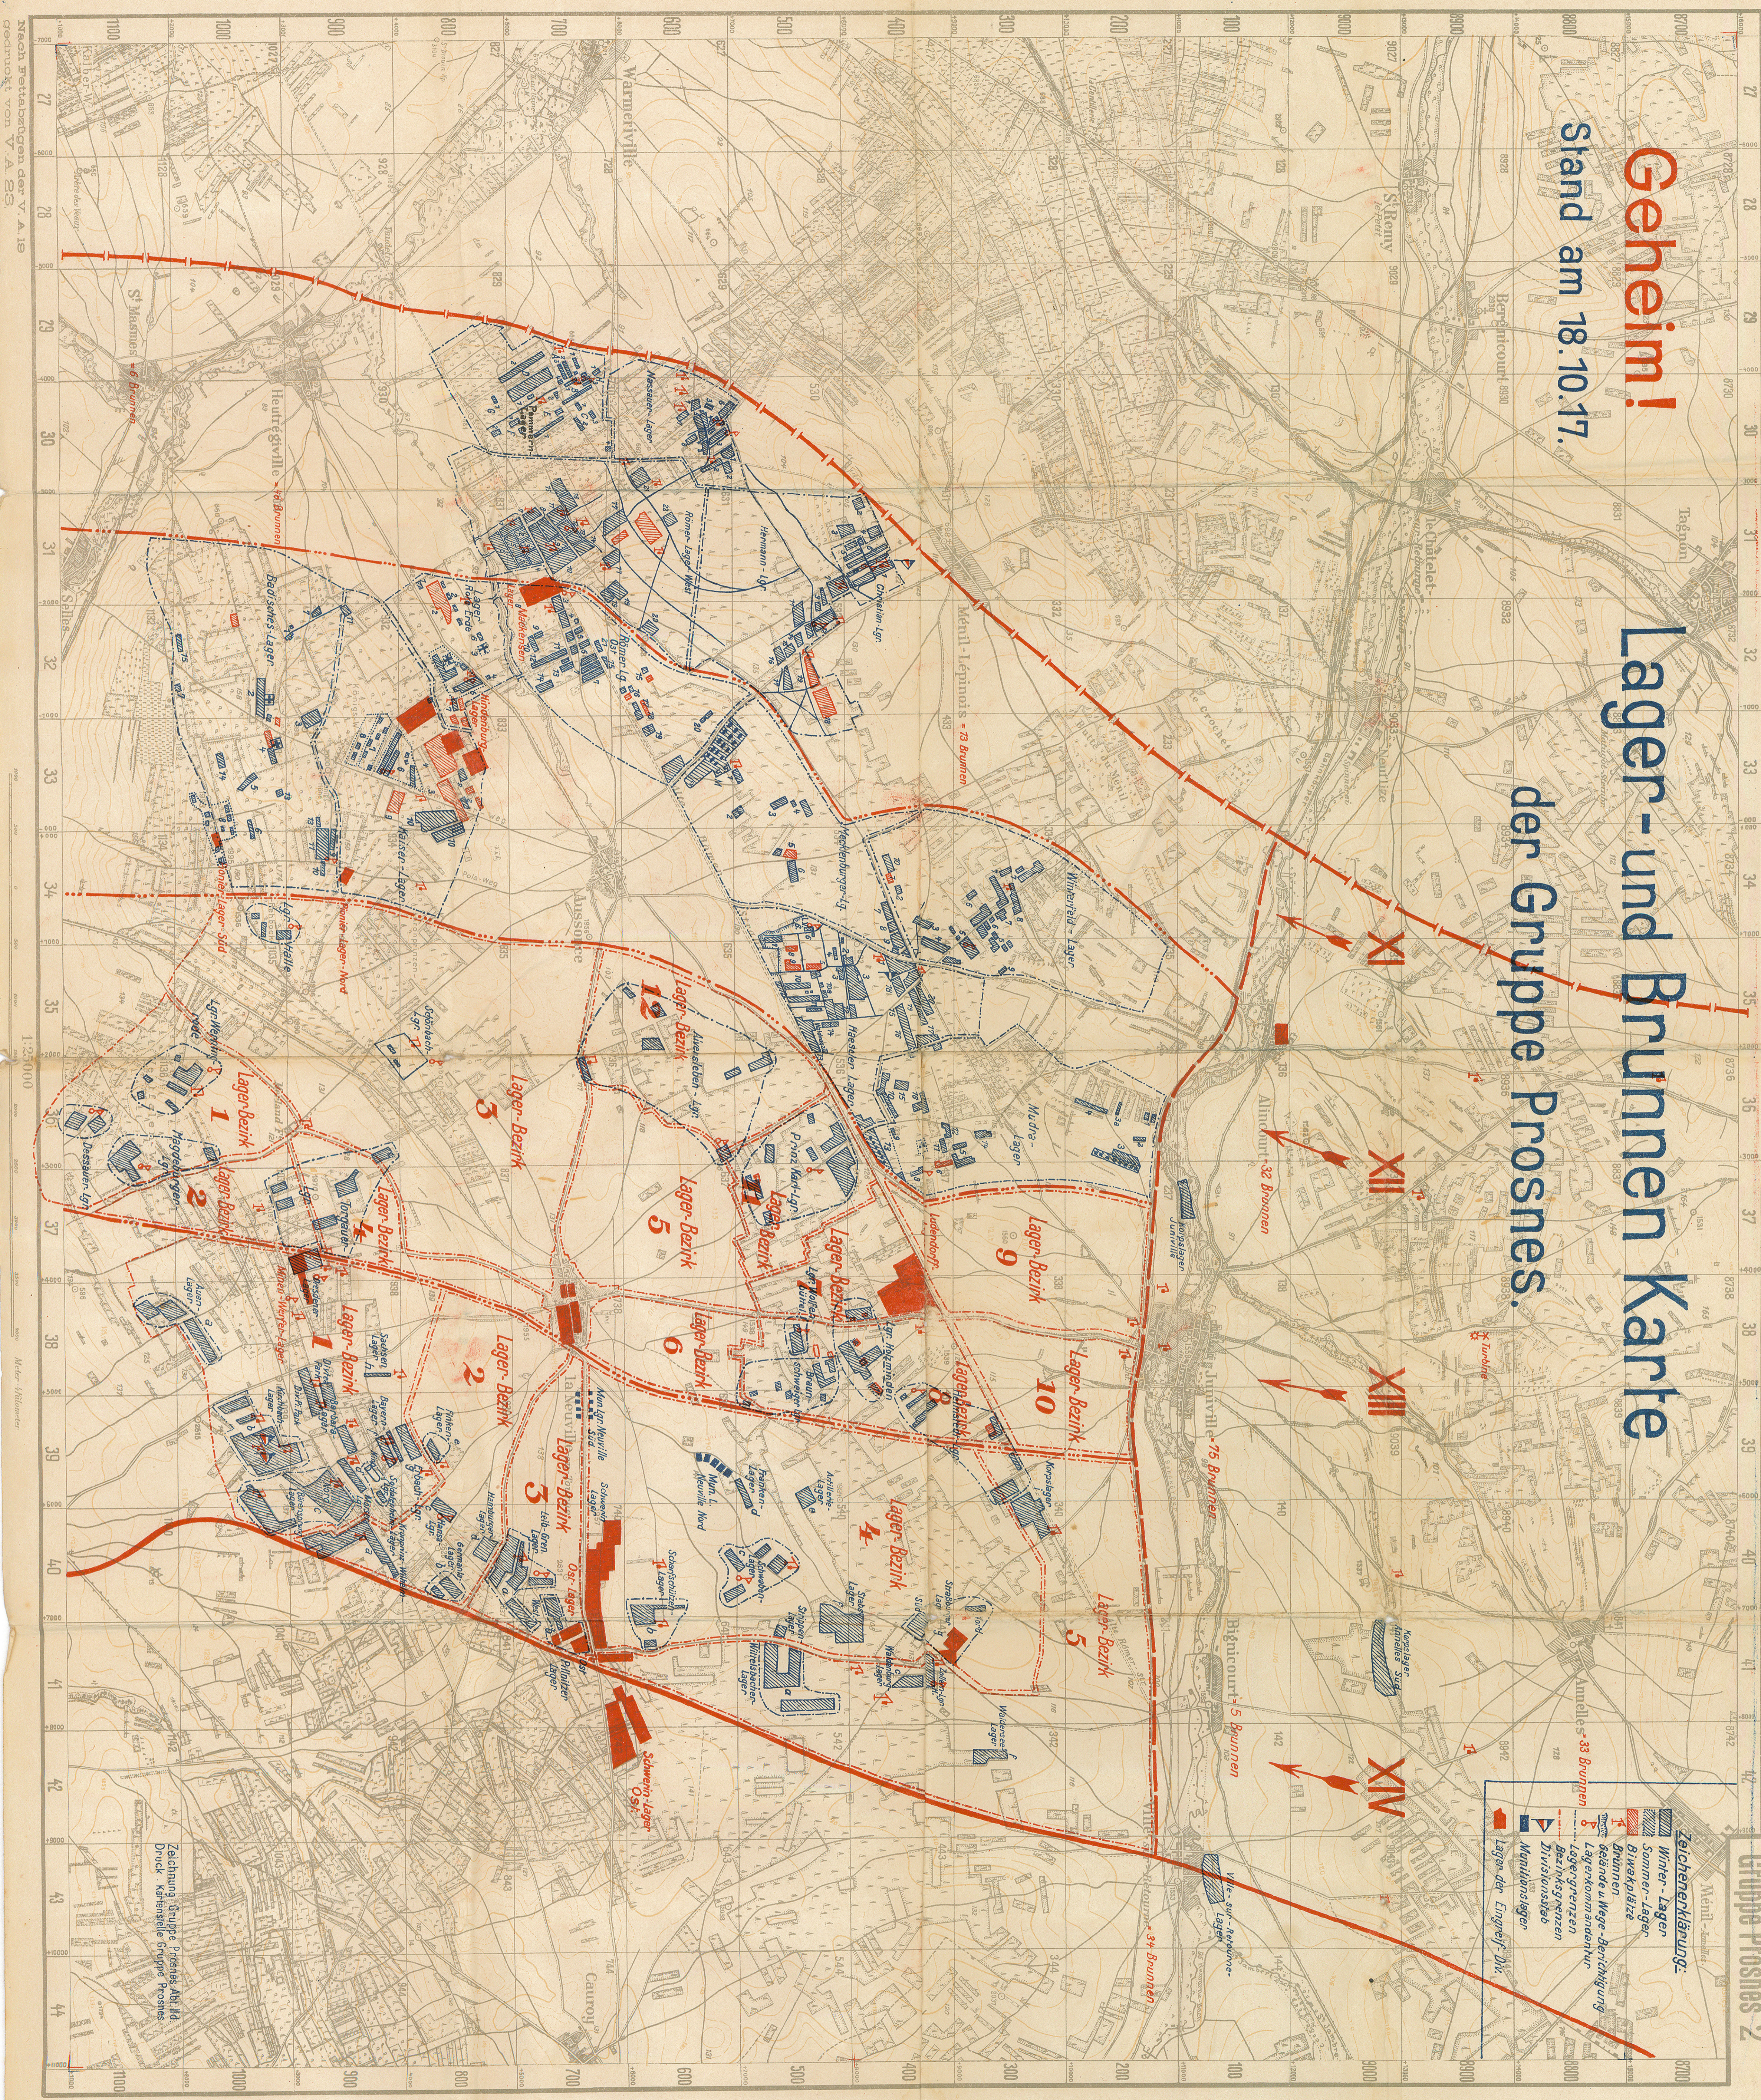

Zeichenerklärung:

- Winter-Lager
- Sommer-Lager
- Brückenkolonne
- Brunnen
- Gebäude u. Wege-Berührung
- Lagergrenzen
- Lagerkommandantur
- Bezirksgrenzen
- Divisionsstab
- Munitionslager
- Lager der Eingew. Div.

Lager- und Brunnen Karte

der Gruppe Prosnos.

Geheim!
Stand am 18.10.17.

Nach Fortabzügen der V. A. 18
gezeichnet von V. A. 23.

1:25.000

Meter-Höhen

Zichnung Gruppe Prosnos, Abtl. Ia
Druck: Kaserne St. P. 1917